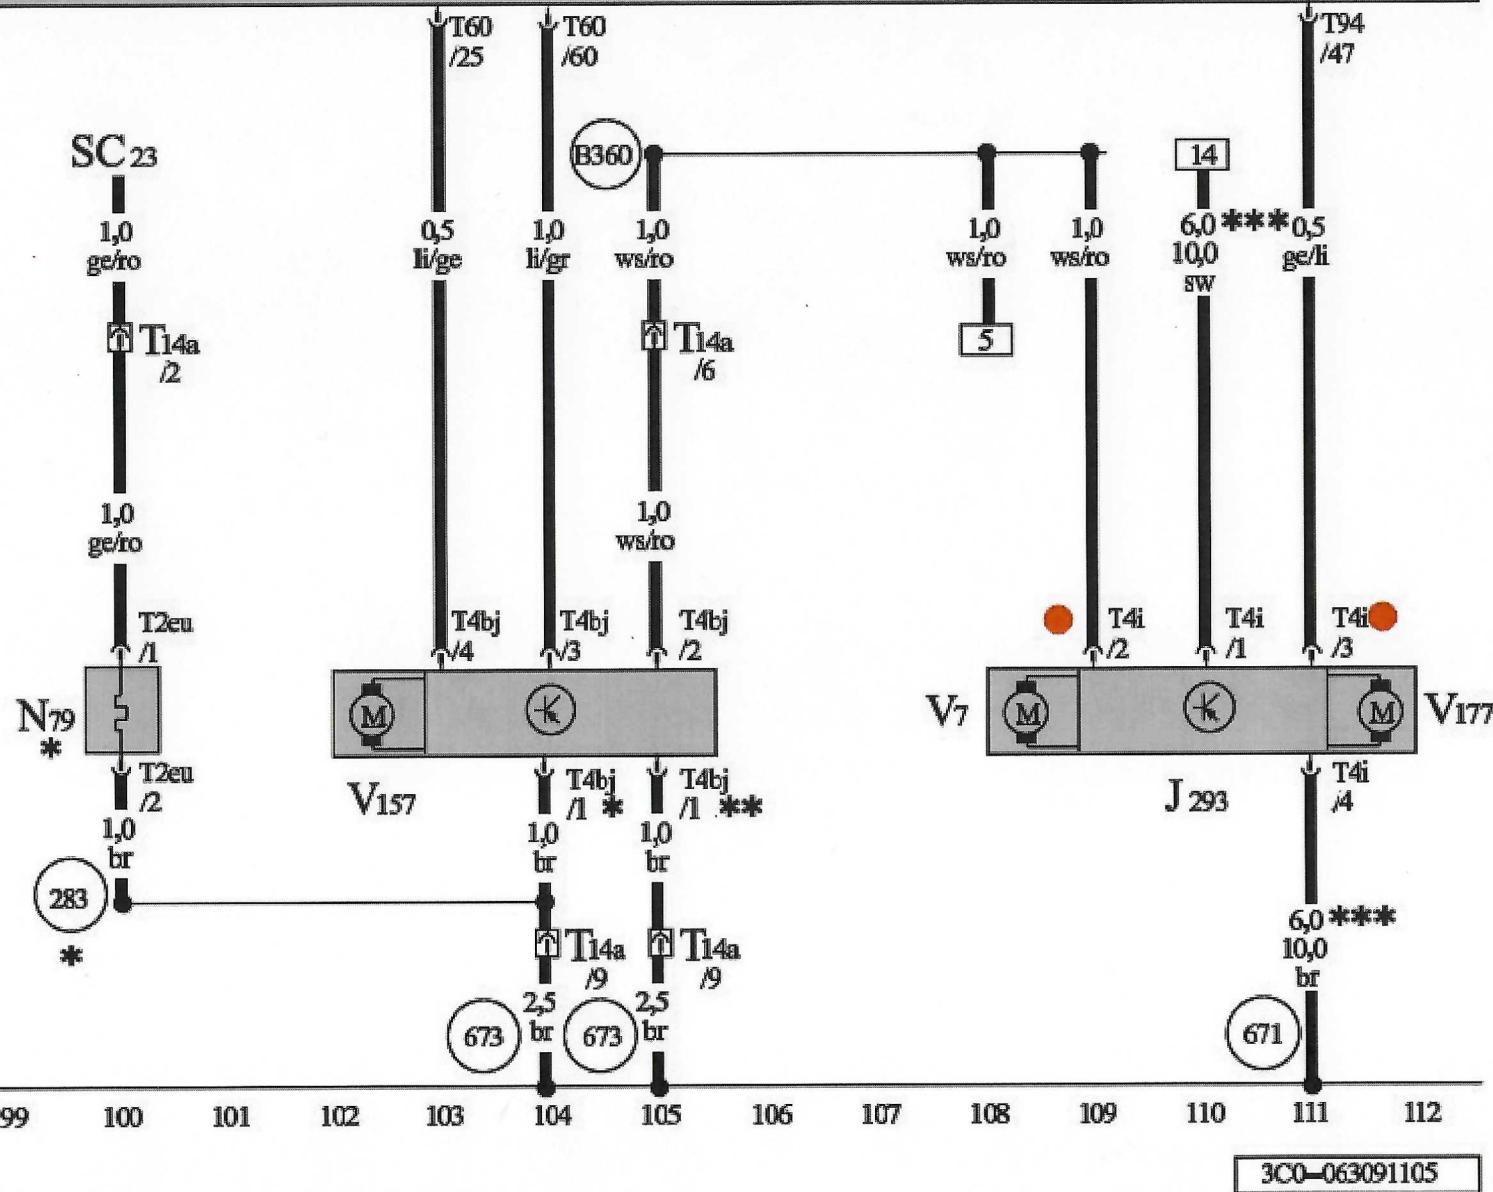

J 623

- ws = bianco
- sw = nero
- ro = rosso
- rt = rosso
- br = marrone
- gn = verde
- bl = blu
- gr = grigio
- li = lilla
- vi = lilla
- ge = giallo
- or = arancione
- rs = rosa
- tk = turchese
- blk = non isolat

● Quali segnali di comando elettrici arrivano su questi due cavi  
Comando elettroventola motore.